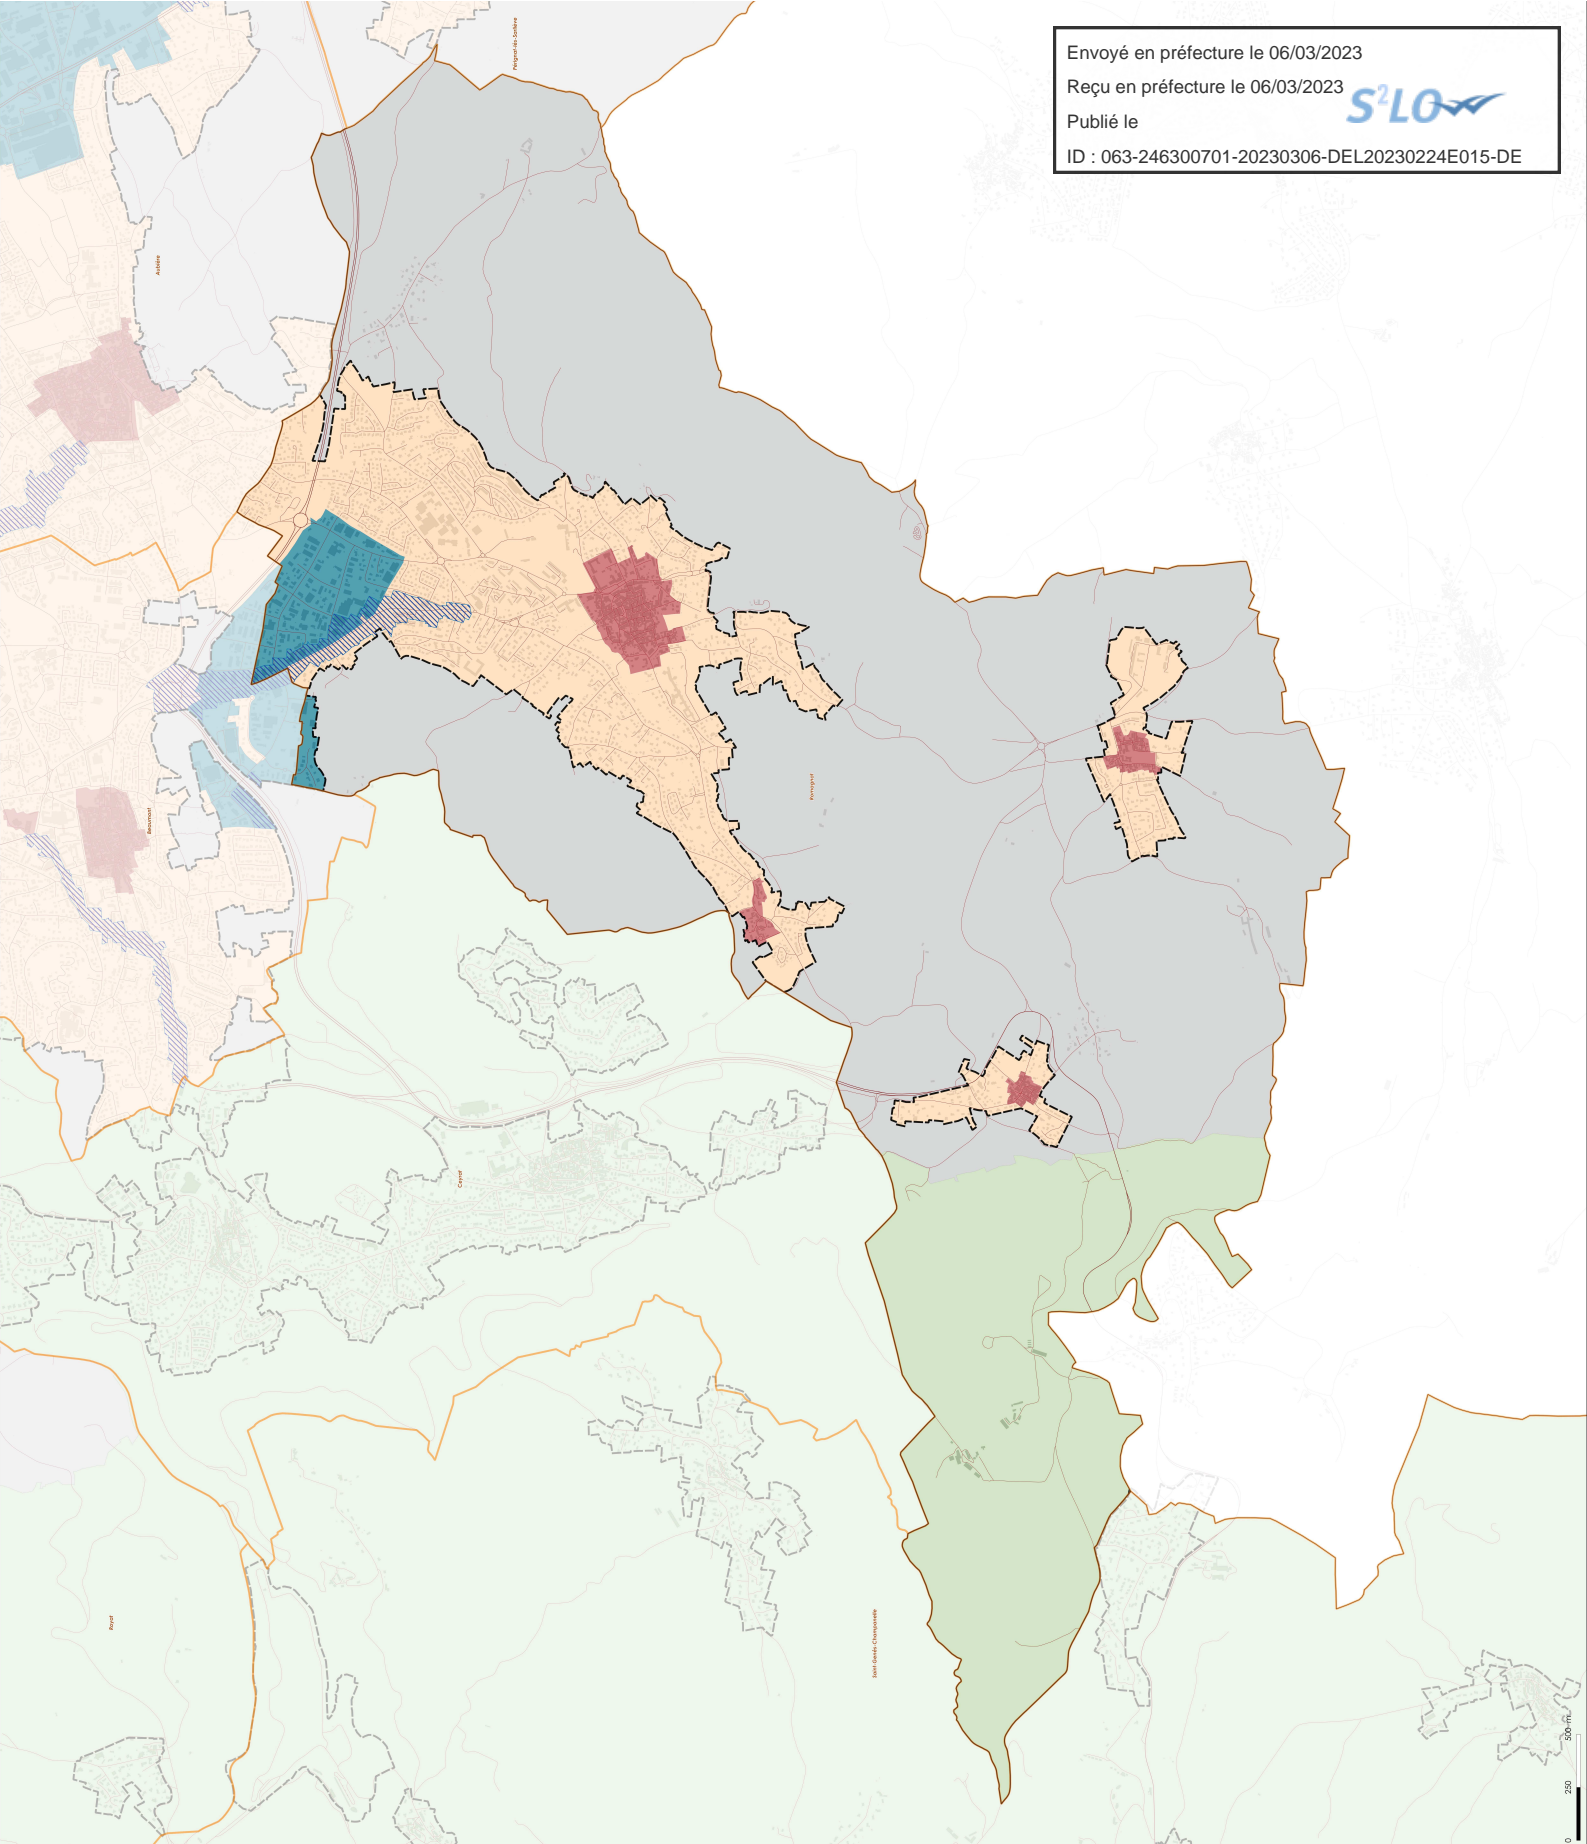

Envoyé en préfecture le 06/03/2023

Reçu en préfecture le 06/03/2023

Publié le

ID : 063-246300701-20230306-DEL20230224E015-DE

Commune de Romagnat

Règlement graphique

Echelle : 1 / 30 000 ème

Document de base n°1	Anné	Équipement public	Approbation
	04 mars 2022	sur plan n°04/20 référé n°1522